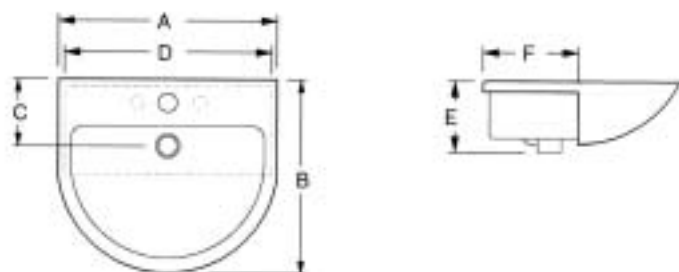

Rozměry uvedeny v mm – Rozmery uvedené v mm

Umyvadla polozápustná

Umývadlá polozápustná

TYP VÝROBKU	A	B	C	D	E	F
MAIORA	650	530	200	605	200	250
MARILYN	655	540	200	595	200	250

Rozměry uvedeny v mm – Rozmery uvedené v mm