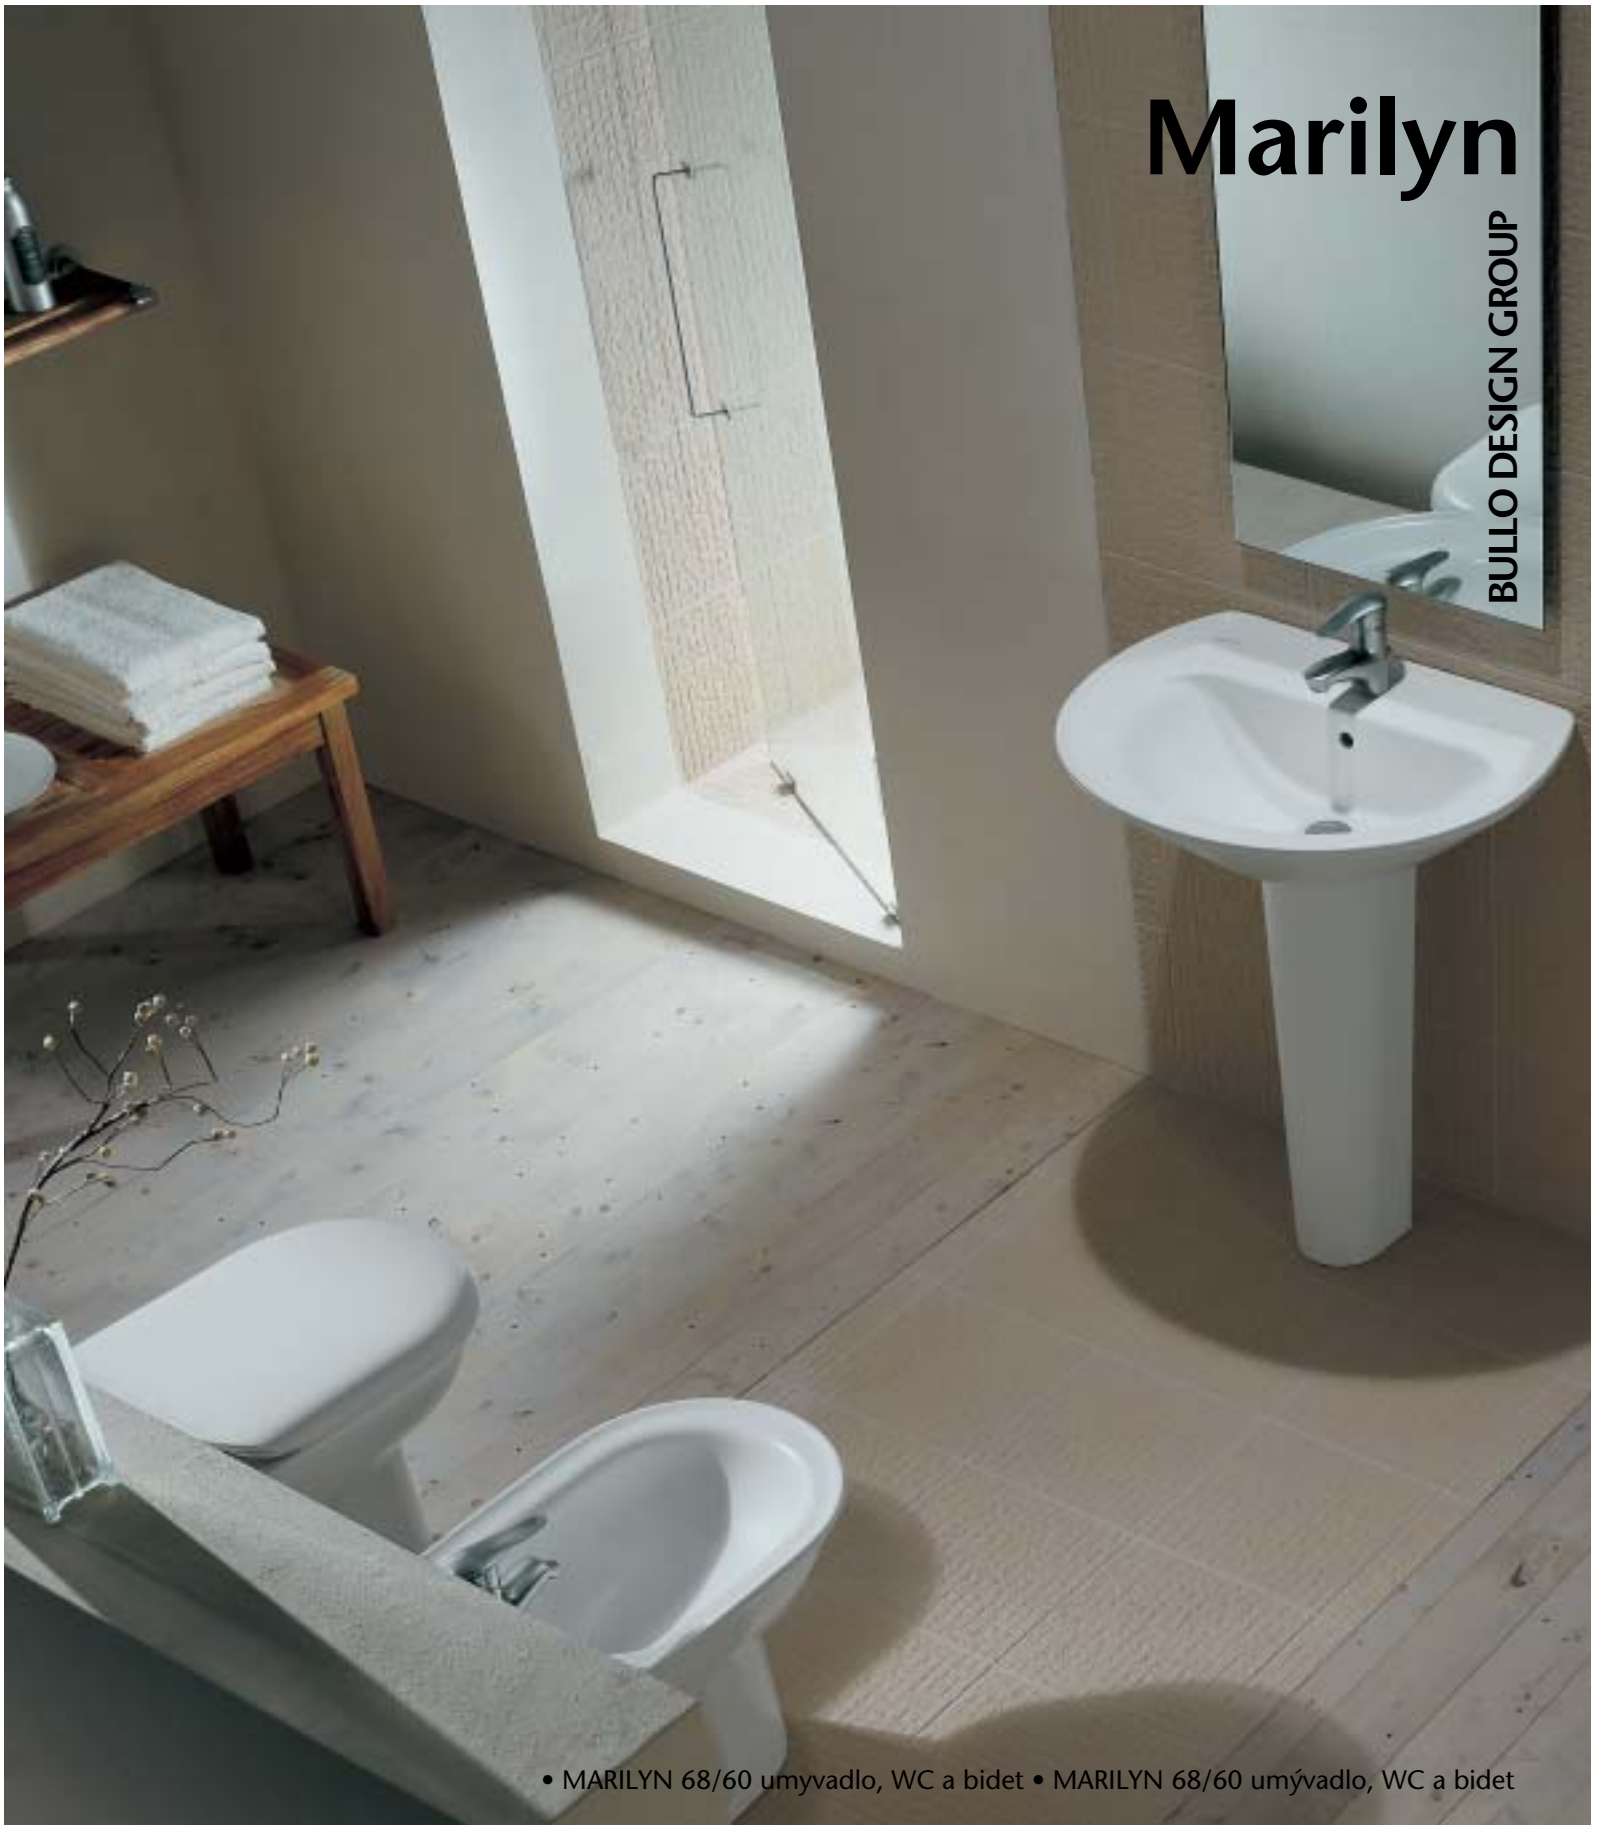

Marilyn

BULLO DESIGN GROUP

• MARILYN 68/60 umyvadlo, WC a bidet • MARILYN 68/60 umývadlo, WC a bidet