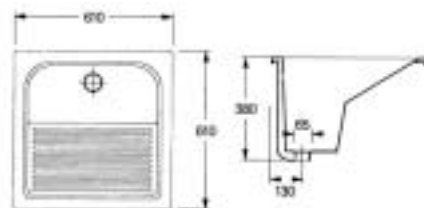

Rozměry uvedeny v mm – Rozměry uvedené v mm

Korytová umyvadla

Korytové umývadlá

Prádelnové umyvadlo

Prádelné umývadlo

TYP VÝROBKU A B C

CANALE 120 1200 45 210

CANALE 90 905 45 205