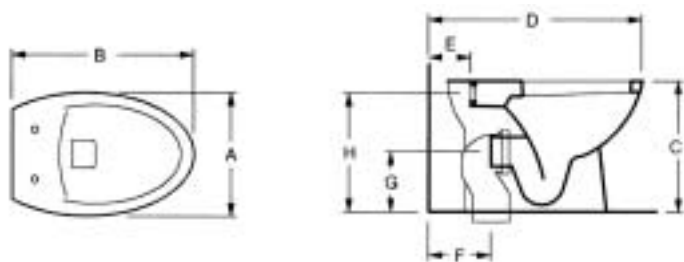

Klozety s univerzálním odpadem

Klozety s univerzálným odpadom

TYP VÝROBKU	A	B	C	D	E	F	G	H
MAIORA	350	585	380	625	120	170	180	335
MARILYN	370	570	400	600	120	160	180	340
ERIKA	370	520	400	605	120	160	180	340

Rozměry uvedeny v mm – Rozměry uvedené v mm