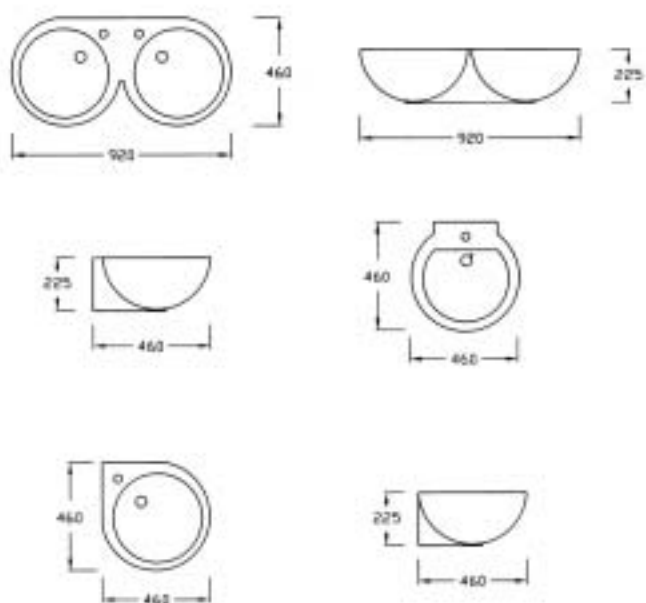

Záchody Sculture

Klozety Sculture

Bidety Sculture

Bidety Sculture

Umyvadla YOU & ME

Záchody YOU & ME

Umývadlá YOU & ME

Klozety YOU & ME

Rozměry uvedeny v mm – Rozmery uvedené v mm

Umyvadla polozápustná

Umývadlá polozápustná

TYP VÝROBKU	A	B	C	D	E	F
MAIORA	650	530	200	605	200	250
MARILYN	655	540	200	595	200	250

Rozměry uvedeny v mm – Rozmery uvedené v mm