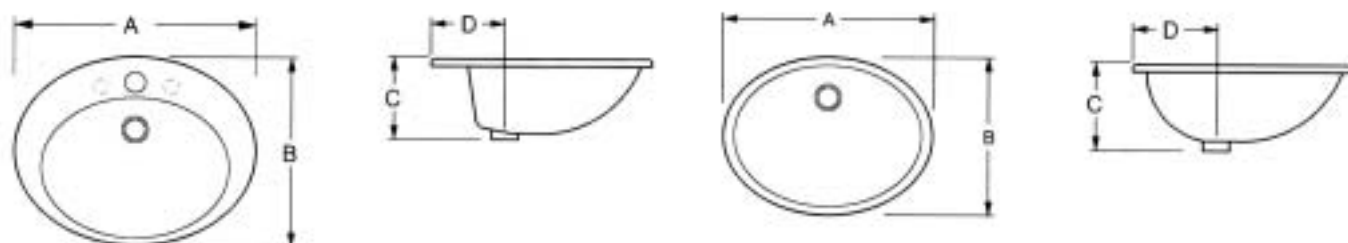

Umyvadla zápustná

Umývadlá zapustená