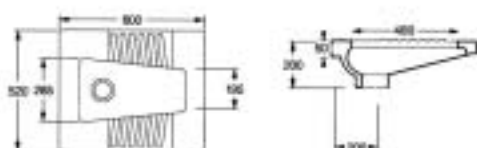

Rozměry uvedeny v mm – Rozměry uvedené v mm

Umyvadlo na praní 38

Umývadlo na pranie 38

Umyvadlo na praní 60

Umývadlo na pranie 60

Turecké WC

Turecké WC

Pisoár