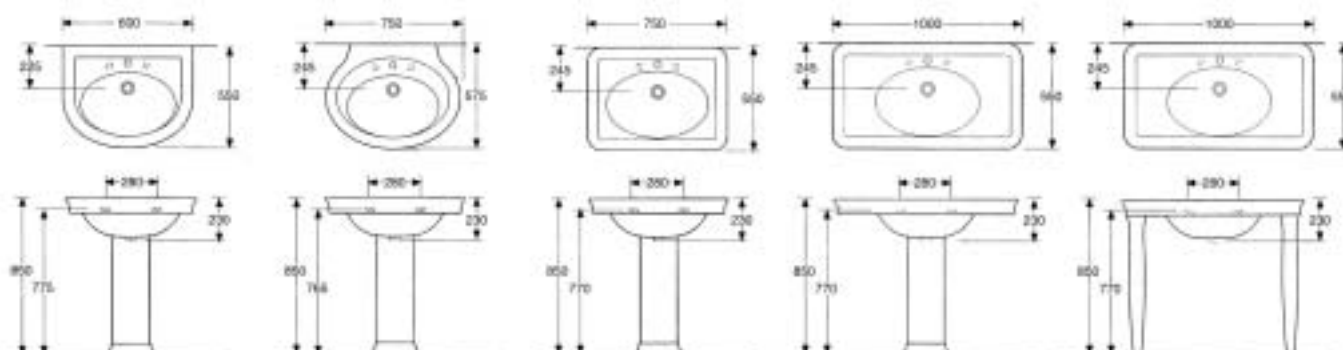

Technické parametry – Technické parametre

Umyvadla DolceVita

Umývadlá DolceVita