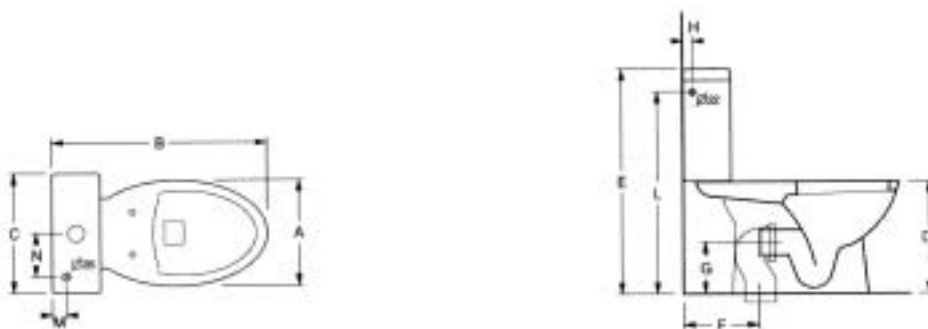

Kombi WC s univerzálním odpadem

Kombi WC s univerzálným odpadom

TYP VÝROBKU	A	B	C	D	E	F	G	H	L	M	N
MAIORA	375	700	390	380	800	250	185	60	700	40	120
MARILYN	370	690	395	400	780	250	180	90	710	65	130
ERIKA	380	660	350	400	790	240	180	80	695	42	115

Rozměry uvedeny v mm – Rozměry uvedené v mm