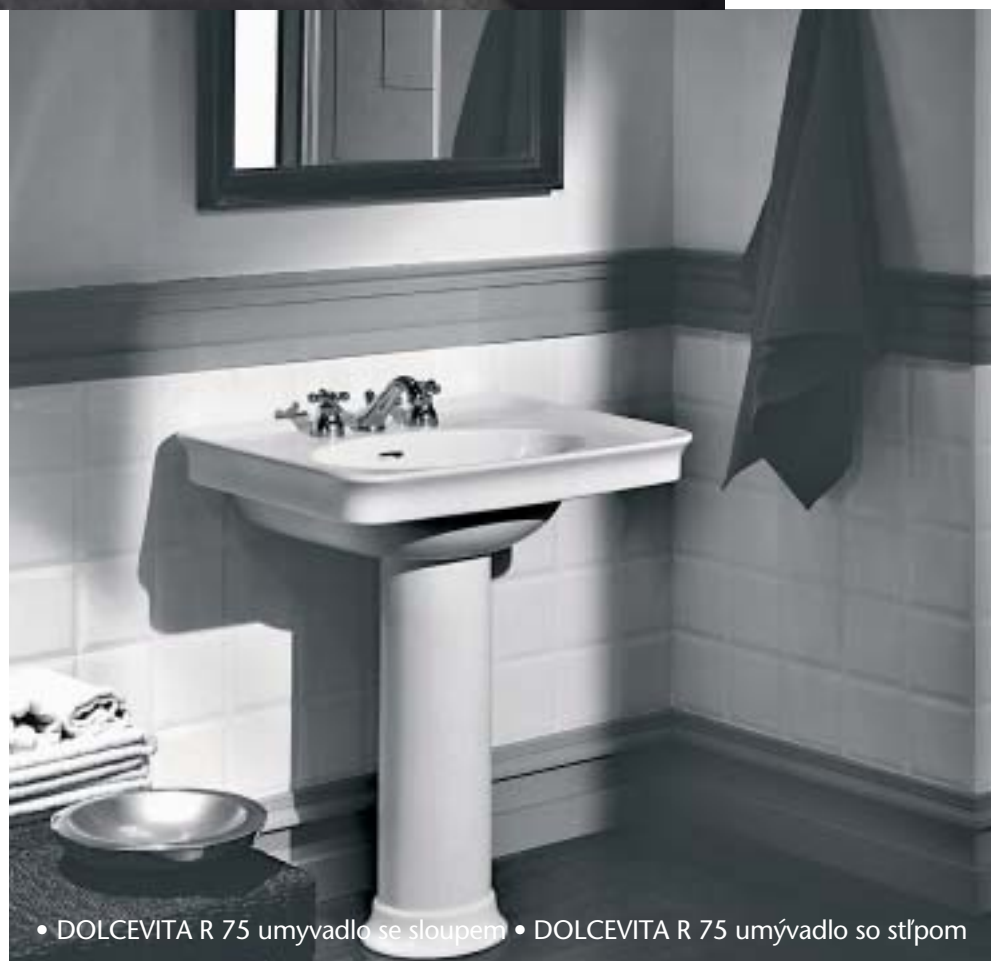

• DOLCEVITA 0 75 umývadlo se sloupem • DOLCEVITA 0 75 umývadlo so stĺpom

• DOLCEVITA R 75 umývadlo se sloupem • DOLCEVITA R 75 umývadlo so stĺpom