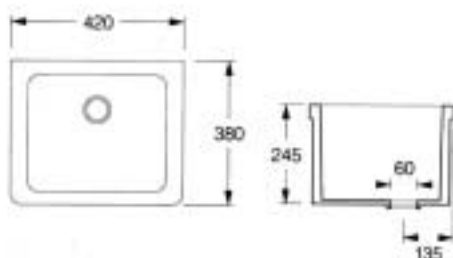

Umyvadlo na praní 38

Umývadlo na pranie 38