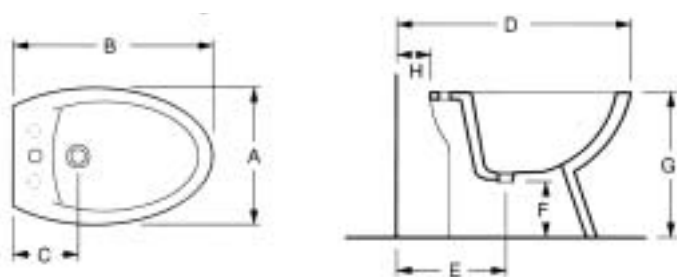

Bidety stojící

Bidety stojaté

TYP VÝROBKU	A	B	C	D	E	F	G	H
MAIORA	375	575	225	625	270	185	390	50
MARILYN	375	580	215	600	225	205	400	20
ERIKA	370	555	205	575	225	180	400	20

Rozměry uvedeny v mm – Rozměry uvedené v mm