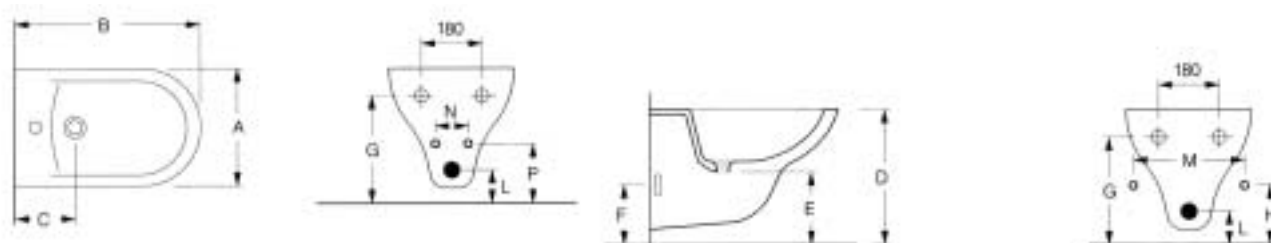

Bidety závěsné

Bidety závěsné

TYP VÝROBKU	A	B	C	D	E	F	G	H	L	M	N	P
MAIORA	375	545	220	400	195	190	320	155	105	350	60	180
MARILYN	380	565	205	400	195	175	320	135	110	360	80	180
ERIKA	355	555	230	400	215	225	320	135	100	420	60	180

Rozměry uvedeny v mm – Rozměry uvedené v mm