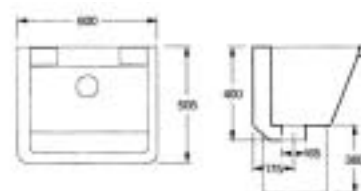

Rozměry uvedeny v mm – Rozměry uvedené v mm

Umyvadlo na praní 38

Umývadlo na pranie 38

Umyvadlo na praní 60

Umývadlo na pranie 60

Turecké WC

Turecké WC

Pisoár