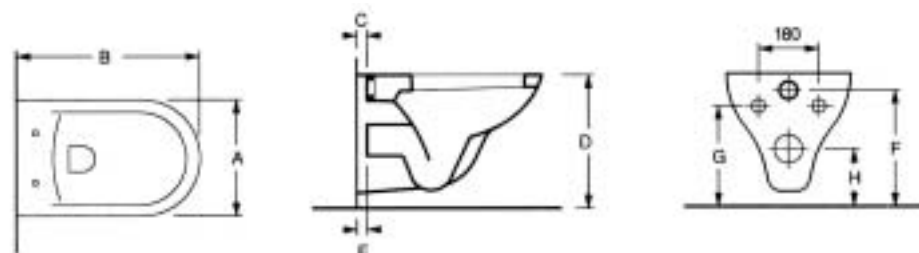

Záchody závěsné

Klozety závěsné

TYP VÝROBKU	A	B	C	D	E	F	G	H
MAIORA	370	550	25	385	15	355	320	220
MARILYN	370	565	25	400	75	350	315	215
ERIKA	350	560	30	400	20	355	320	220

Rozměry uvedeny v mm – Rozměry uvedené v mm