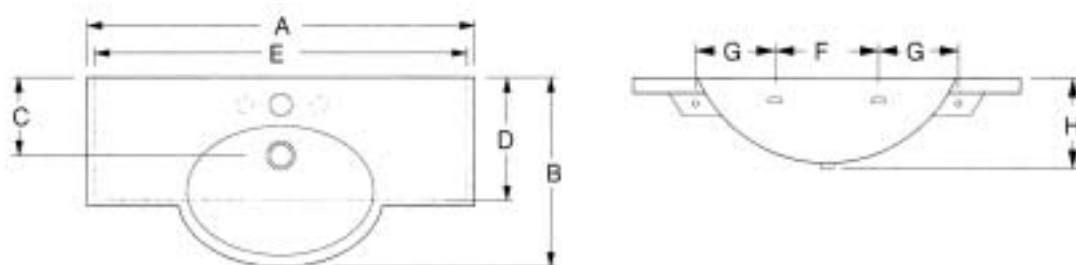

Umyvadla top s odkládací plochou

Umývadlá top s odkladacou plochou