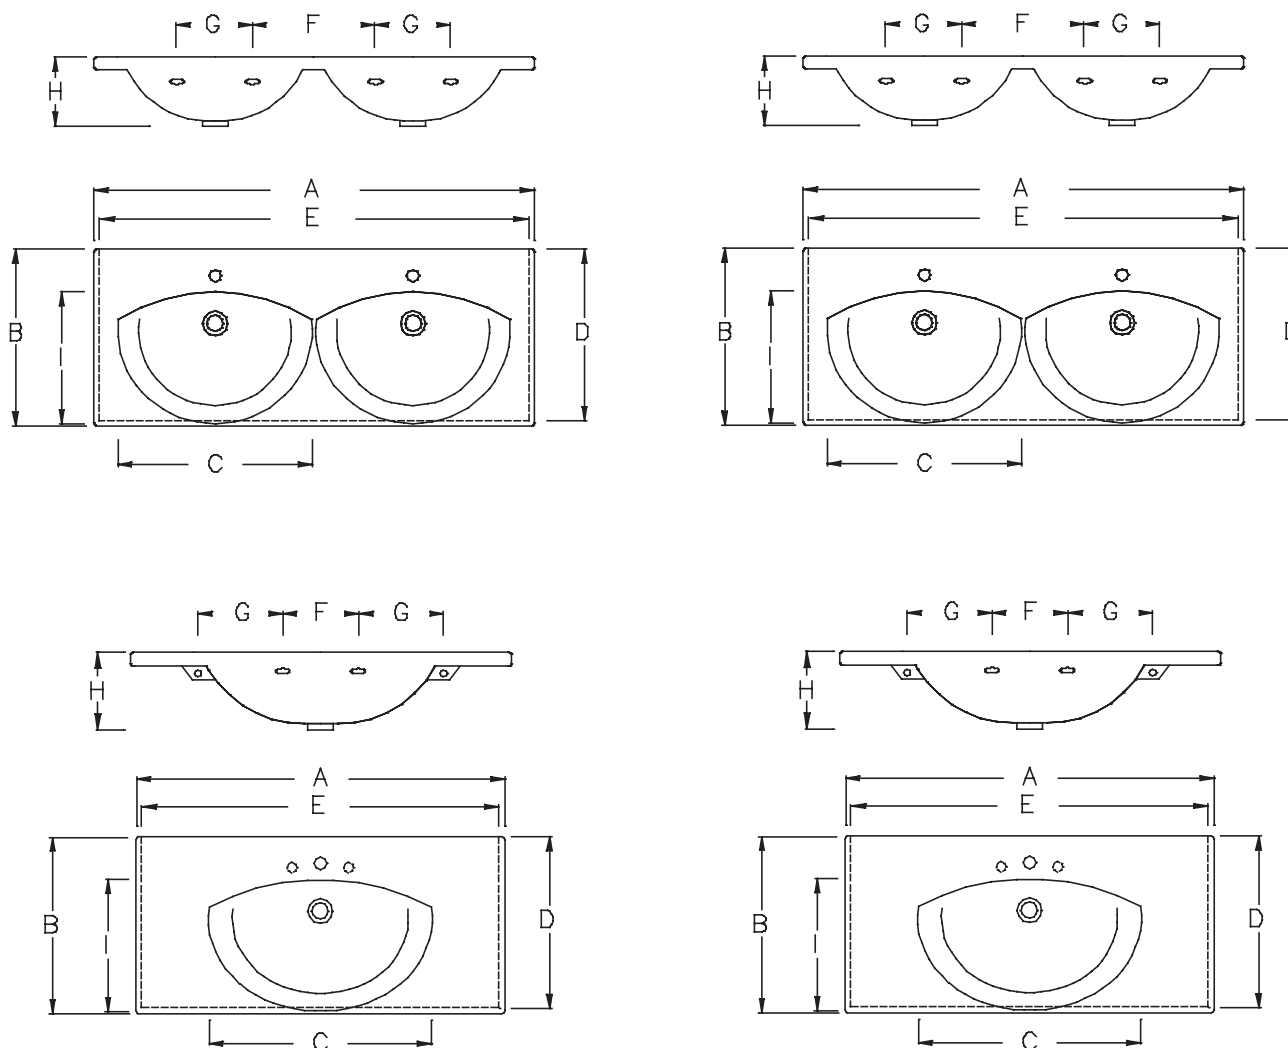

Umyvadla top s odkládací plochou

Umyvadlá top s odkladacou plochou

TYP VÝROBKU	A	B	C	D	E	F	G	H	I
SHIRLEY 120	1205	495	220	330	1155	280	220	195	
SHIRLEY 105	1055	495	220	330	1010	280	220	195	
SHIRLEY 86	865	500	215	330	820	280	-	190	
SHIRLEY 75	750	495	215	330	700	280	-	190	
SHIRLEY 56	560	445	-	350	515	190	-	-	
CAROL 105	1050	535	230	330	1000	280	220	225	
SOPHIE 120	1200	500	215	330	1155	280	185	195	
SOPHIE 105	1050	495	220	330	1010	280	170	200	
SOPHIE 95	950	500	215	330	905	280	185	195	
SOPHIE 86	865	500	215	330	820	280	-	190	
SOPHIE 75	750	495	210	330	710	280	-	190	
SOPHIE 56	560	450	190	350	510	190	-	170	
SUSAN 125	1255	500	490	480	1165	390	170	205	325
SUSAN 110	1105	500	540	480	1075	280	200	205	325
SUSAN 95	950	500	540	480	915	280	190	205	325
SUSAN 75	750	500	540	480	720	280		205	325
SUSAN 65	650	500	540	480	620	280		205	325

Rozměry uvedeny v mm – Rozměry uvedené v mm