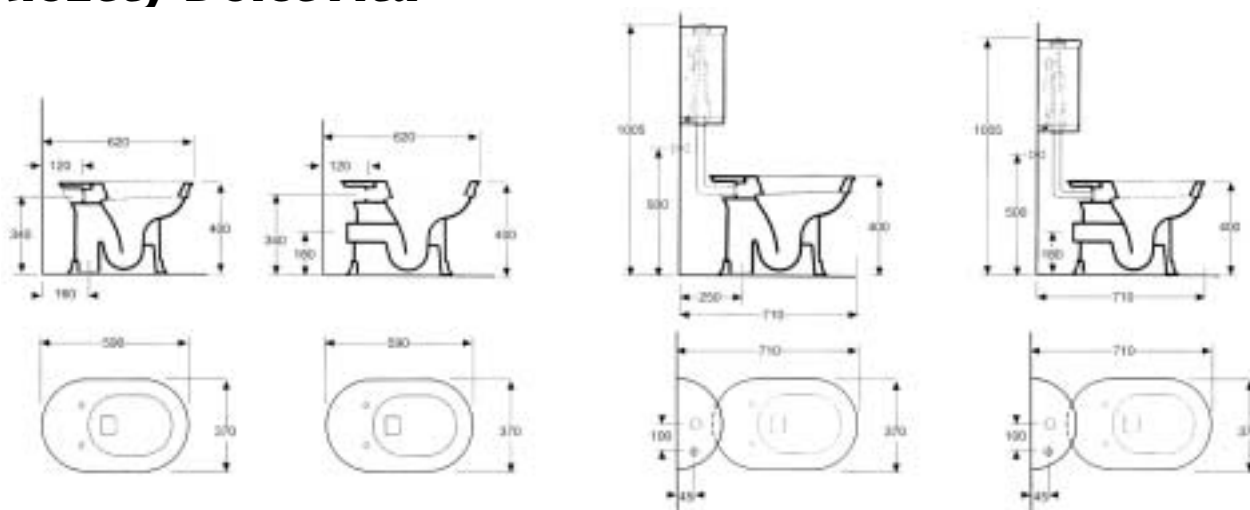

Záchody DolceVita

Klozety DolceVita